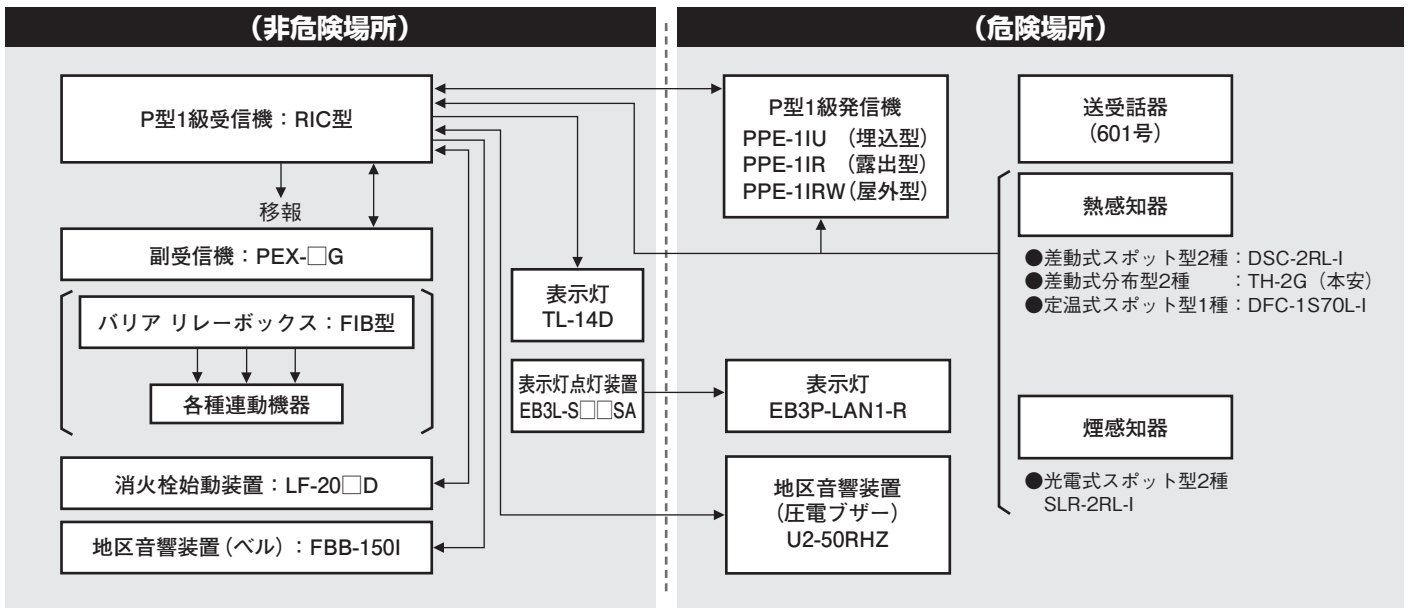

本質安全防爆構造火災報知システム

機器の構成

システム構成図